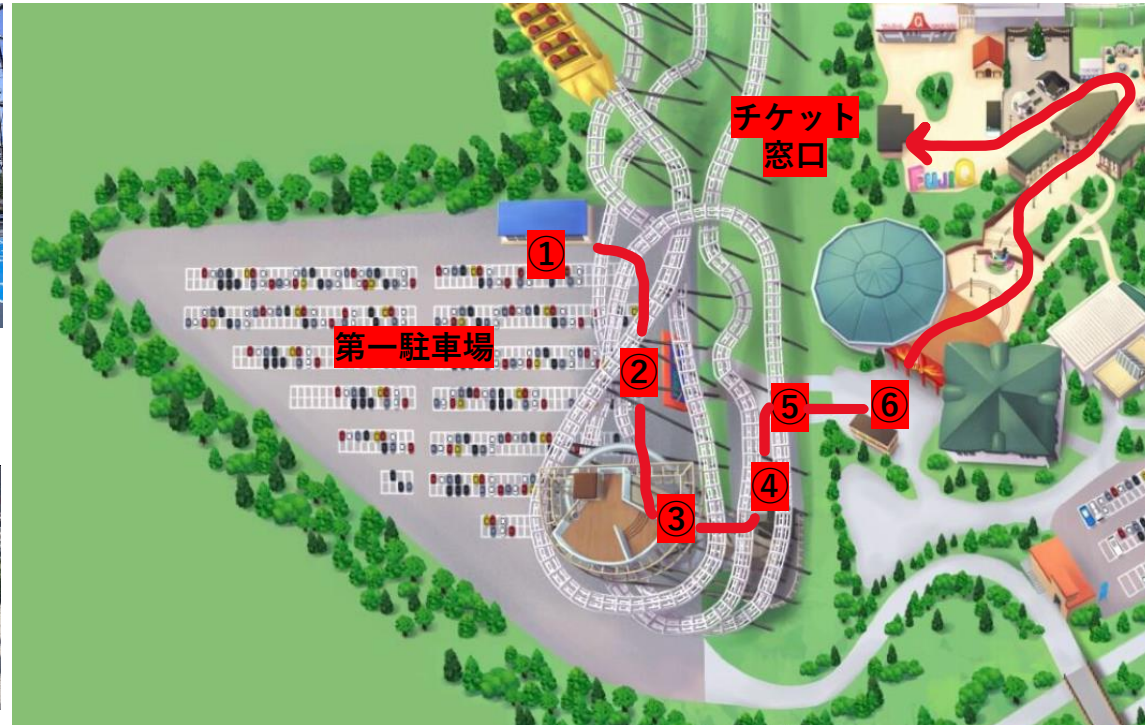

富士急ハイランド 入園導線変更のお知らせ

①集合写真撮影場所

②旧入口

③新ルート入口

④新ルート通り道

⑤屋根下通路

⑥ショップ入口

ショップ入口からチケット窓口までの導線は変更
ございません。道沿いにお進みいただければ、チ
ケット窓口に着致します。
上記マップの赤矢印をご参考ください。